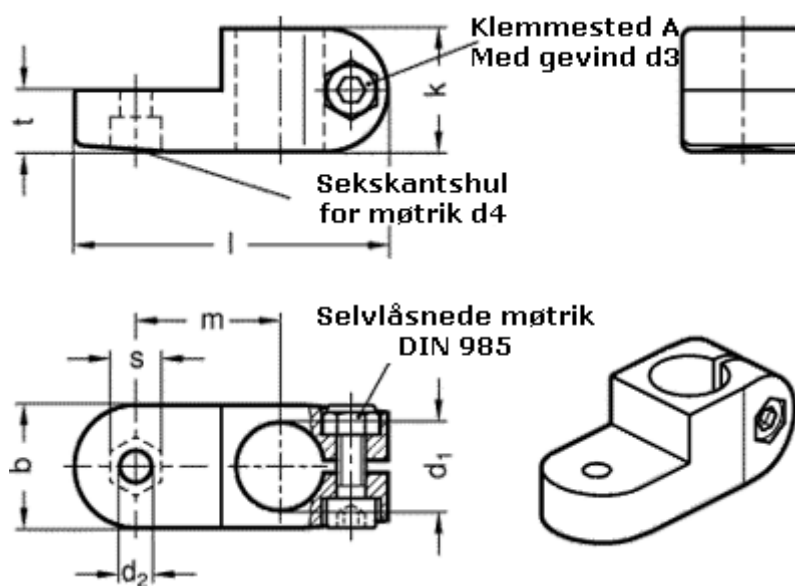

Varenummer: 20273B162BL  
Beskrivelse: E+G laskeforbindelse  
GN273-B16-2-BL

## Mål

b = 25	s = 10
d1 = B16	t = 12.5
d2 = 6.5	
d3 = M 6	
d4 = M 6	
k = 25	
l = 64	
m = 29.5	